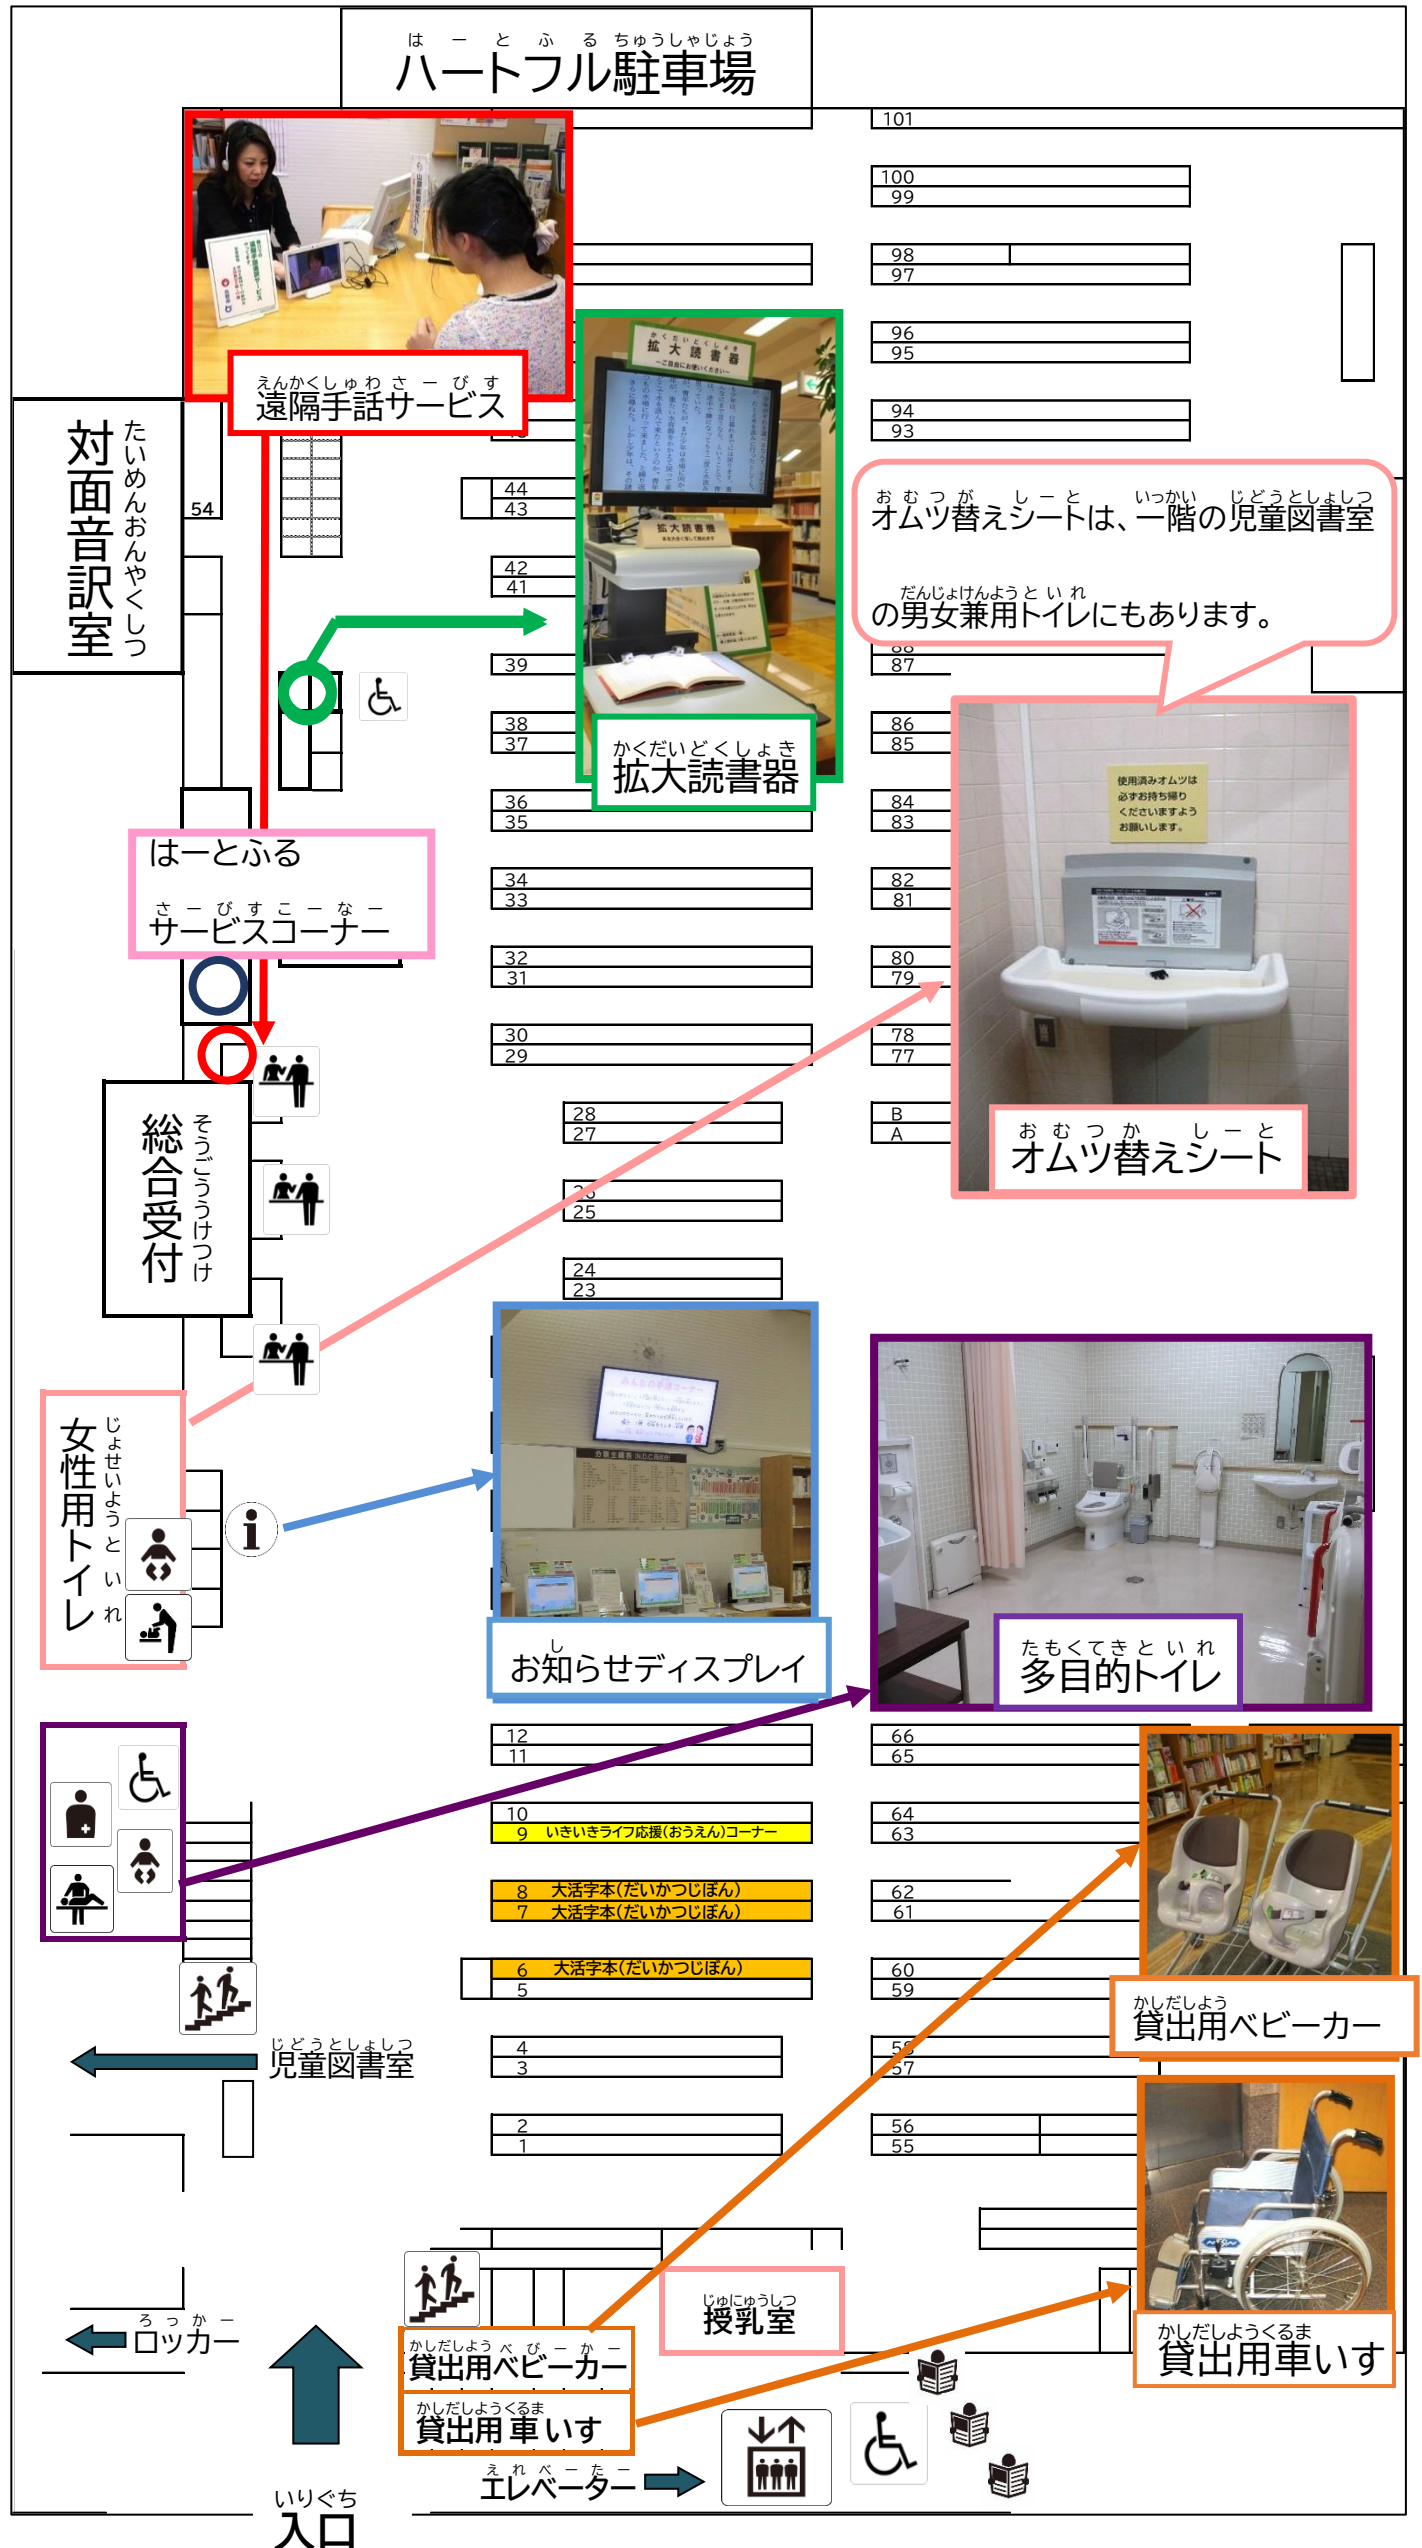

はーとふるサービス館内案内図

かんないあんないず

◆利用できる機器◆

- 【拡大読書器】
- 【遠隔手話サービス】
- 【マルチメディアデジ体験コーナー】
- 【総合受付】
- 【老眼鏡、虫めがね】
- 【リーディングトラッカー
リーディングルーペ】
- 【筆談ボード】
- 【携帯助聴器】

◆施設について◆

- 【多目的トイレ】
 - どなたでもご利用いただけます
 - オストメイトに対応しています
 - 多目的ユニバーサルシートがあります
 - 乳幼児用の設備があります
- 【お知らせディスプレイ】
- 【エレベーター】
- 【オムツ替えシート】
- 【車椅子優先席】
- 【新聞用閲覧台】

おむつがしーと、いっかい じどうとしよつ
オムツ替えシートは、一階の児童図書室

だんじょけんようといれ
の男女兼用トイレにもあります。