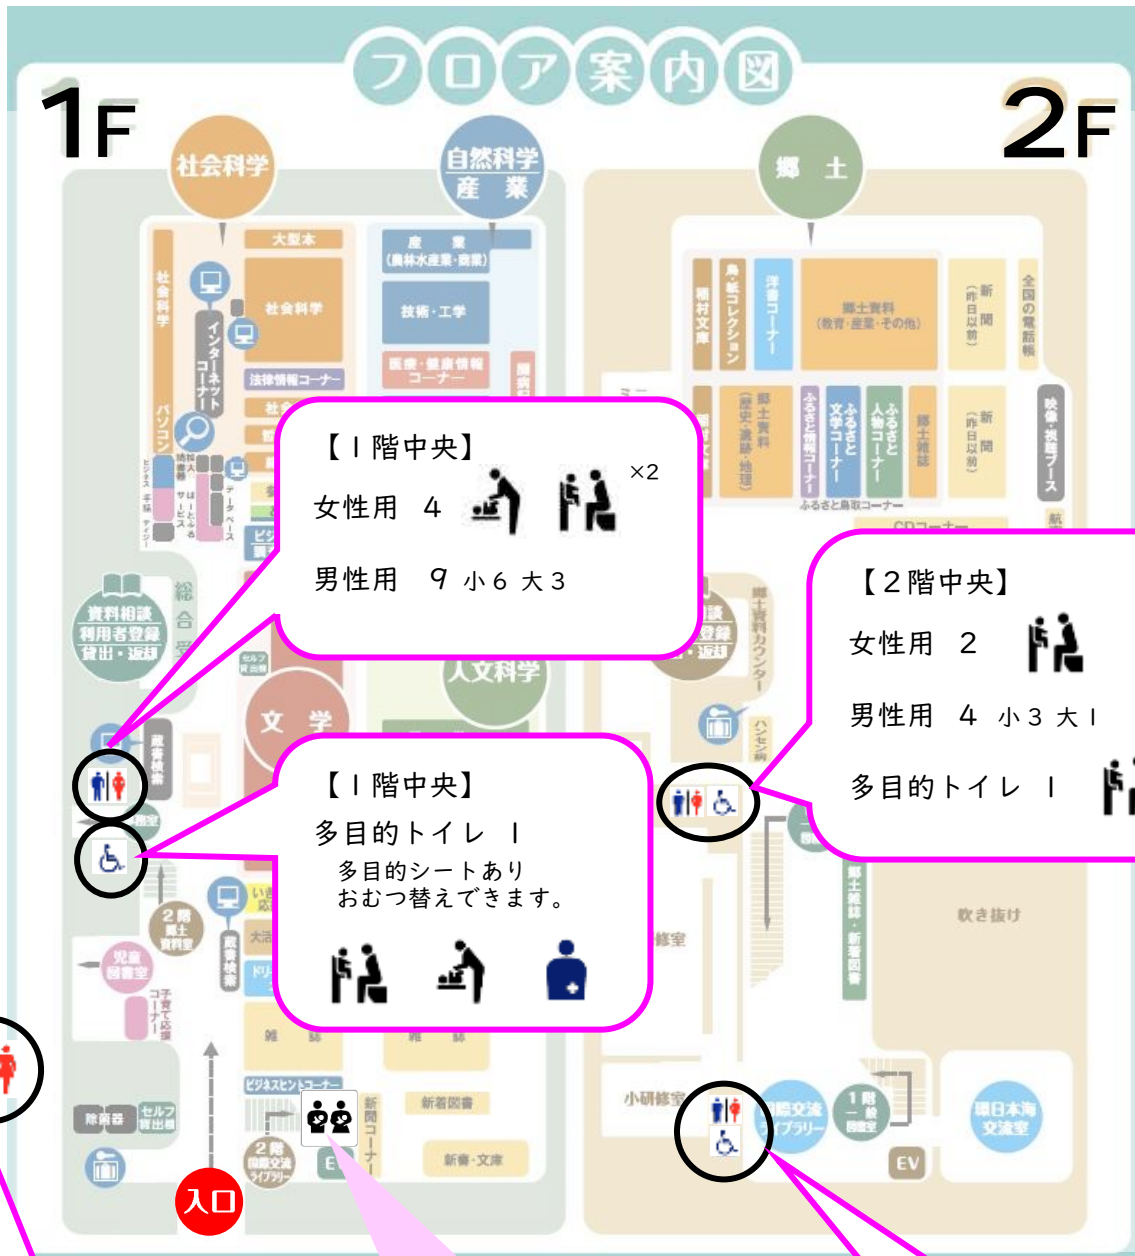

鳥取県立図書館お手洗い・授乳室のご案内

トイレ

多目的トイレ

オストメイト

ベビーチェア
あり

おむつ替えシート
あり

※使用済のおむつなどのごみはお持ち帰りください。

【1階中央】
女性用 4   ×2
男性用 9 小6 大3

【1階中央】
多目的トイレ 1
多目的シートあり
おむつ替えできます。

【2階中央】
女性用 2 
男性用 4 小3 大1
多目的トイレ 1 

【1階 児童図書室】
子ども用おてあらい
個室 2
男子用 (小) 3

授乳室のご利用は、
総合受付、
児童図書室の
カウンターで
受け付けています。

【2階 国際交流ライブラリー】
女性用 3 
男性用 6 小4 大2 
多目的トイレ 1